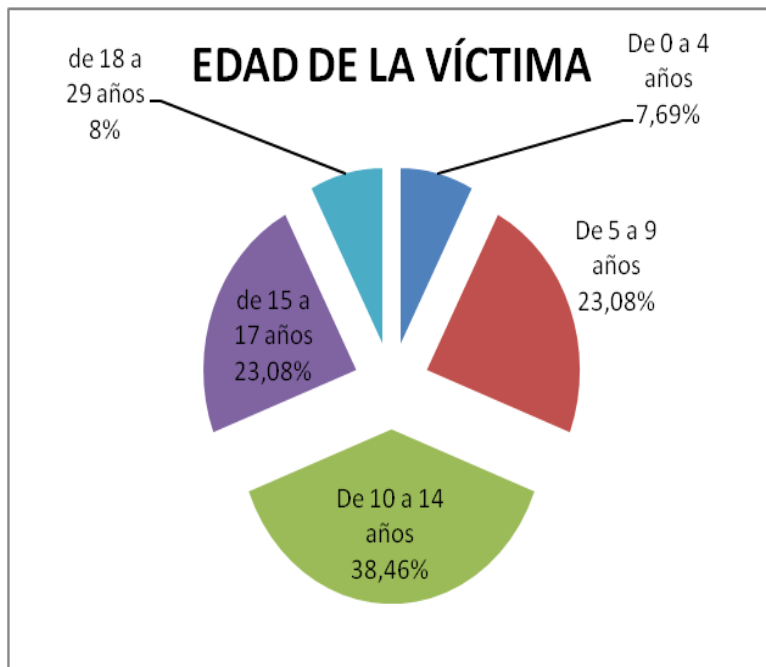

# DELITOS CONTRA LA INTEGRIDAD SEXUAL ELEVADOS A JUICIO CRIMINAL CÁMARA PENAL VILLA ÁNGELA DE ENERO A JULIO 2016

---

*FUENTE:* PODER JUDICIAL (CÁMARA EN LO CRIMINAL DE VILLA ÁNGELA)

## EDAD DE LA VÍCTIMA

Edad	Cantidad	%
0 A 04 años	1	7,69%
5 A 09 años	3	23,08%
10 A 14 años	5	38,46%
15 A 17 años	3	23,08%
18 A 29 años	1	7,69%
<b>TOTAL</b>	<b>13</b>	<b>100,00%</b>

Vínculo	Cantidad	%
Si	7	53,85%
No	6	46,15%
<b>TOTAL</b>	<b>13</b>	<b>100,00%</b>

**AGRAVADO POR EL VÍNCULO/  
CONVIVENCIA PREEXISTENTE**